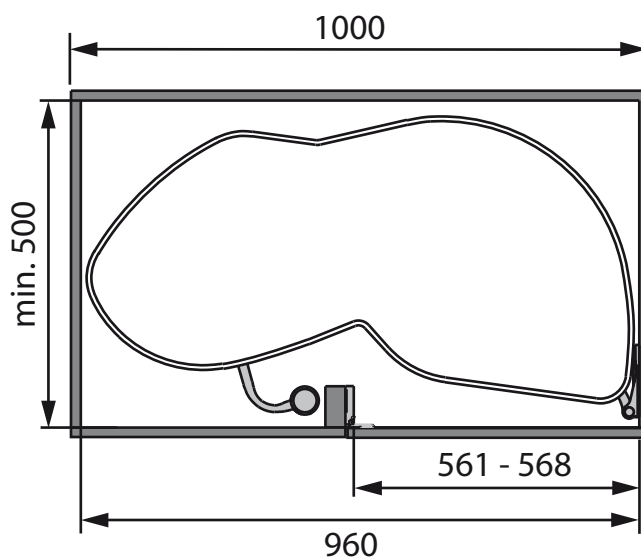

rechts uitzwenkbaar

Maximale belasting per plateau: 25 kg.