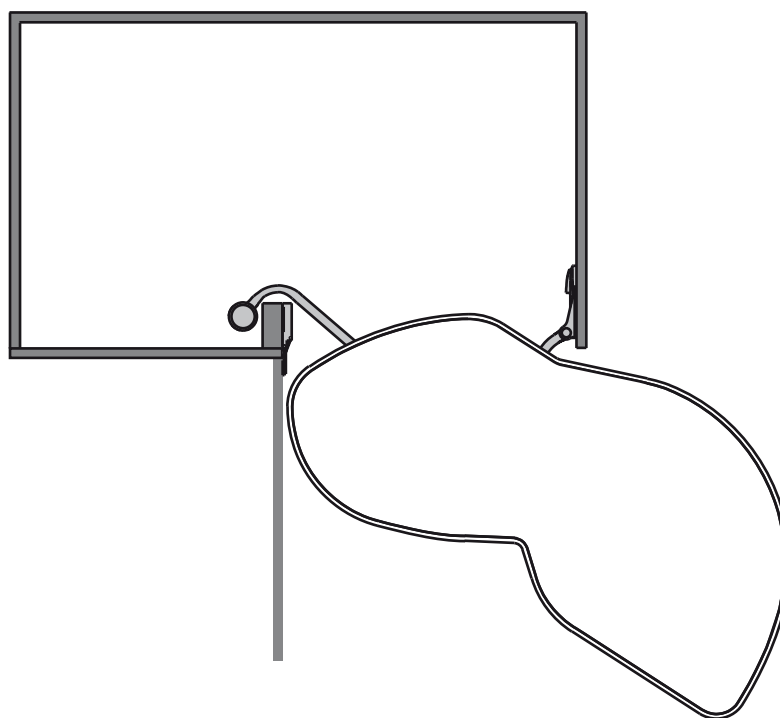

rechts uitzwenkbaar

Maximale belasting per plateau: 25 kg.